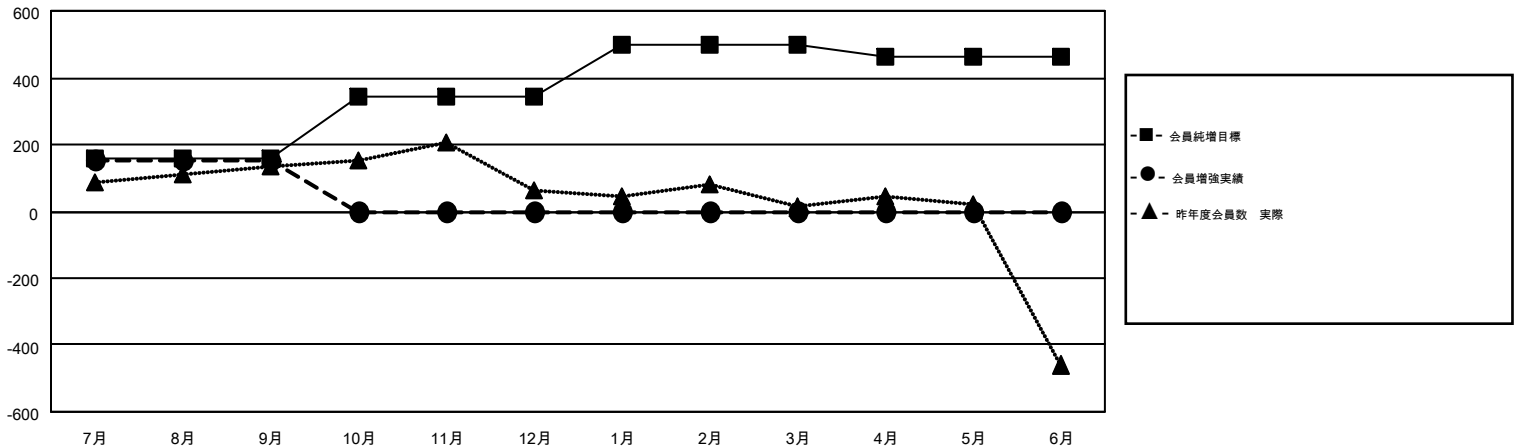

GMT MONTHLY MEMBERSHIP PROGRESS REPORT

Results as of: 9/30/2018

Multiple District 336

LOCATION: JAPAN

GMT: MASAYOSHI MARUYAMA, YASUHISA NAKAMURA

GMT会則地域 5

クラブ				名			
結果: 2018-2019				結果: 2018-2019			
四半期	新クラブ目標	新クラブ	解散クラブ	四半期	会員純増目標	会員増強実績	退会者(転籍を含む)実際
7月/8月/9月	0	0	1	7月/8月/9月	160	419	242
10月/11月/12月	1	0	0	10月/11月/12月	185	0	0
1月/2月/3月	1	0	0	1月/2月/3月	155	0	0
4月/5月/6月	2	0	0	4月/5月/6月	-38	0	0

新クラブ目標及び実績累計

会員目標及び実績累計

解散クラブ: 1	182 CLUBS OF 421 一名以上の新会員を登録	男女別	
退会者		男性	12,653 (80.90%)
物故会員 18		女性	2,988 (19.10%)
クラブ解散 0	会員累計データを見るには、ここをクリック	世帯主/家族会員合計	3,773
その他 224		国際会費半額の家族会員	1,991
合計 242			