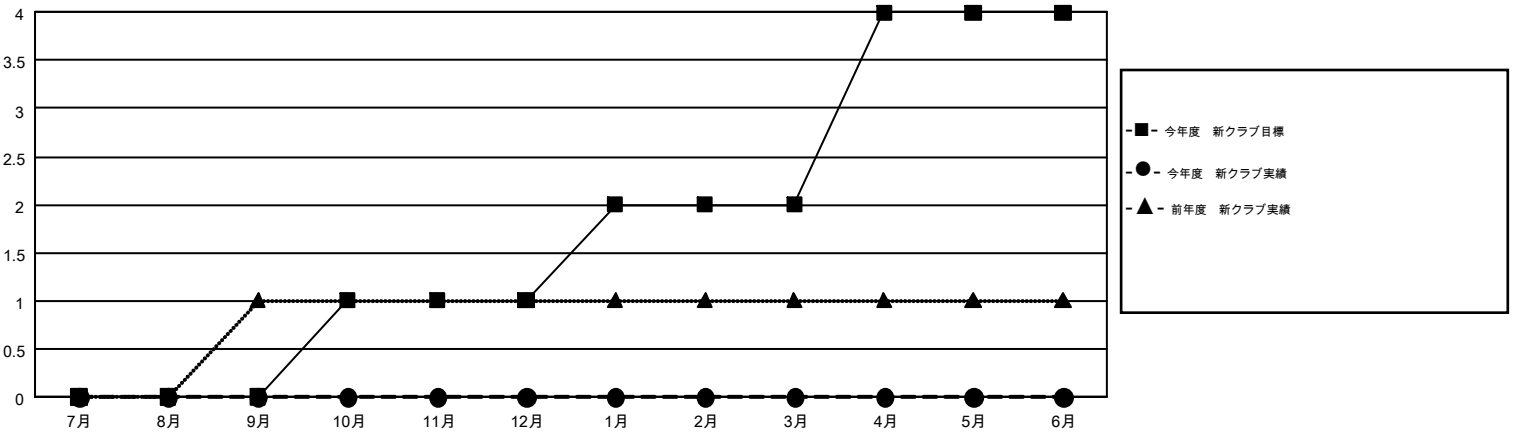

GMT MONTHLY MEMBERSHIP PROGRESS REPORT

Results as of: 9/30/2018

Multiple District 336

LOCATION: JAPAN

GMT: MASAYOSHI MARUYAMA, YASUHISA NAKAMURA

GMT会則地域 5

クラブ				名			
結果: 2018-2019				結果: 2018-2019			
四半期	新クラブ目標	新クラブ	解散クラブ	四半期	会員純増目標	会員増強実績	退会者(転籍を含む)実際
7月/8月/9月	0	0	1	7月/8月/9月	160	419	242
10月/11月/12月	1	0	0	10月/11月/12月	185	0	0
1月/2月/3月	1	0	0	1月/2月/3月	155	0	0
4月/5月/6月	2	0	0	4月/5月/6月	-38	0	0

新クラブ目標及び実績累計

会員目標及び実績累計

解散クラブ: 1	182 CLUBS OF 421 一名以上の新会員を登録	男女別	
退会者		男性	12,653 (80.90%)
物故会員 18		女性	2,988 (19.10%)
クラブ解散 0	会員累計データを見るには、ここをクリック	世帯主/家族会員合計	3,773
その他 224		国際会費半額の家族会員	1,991
合計 242			